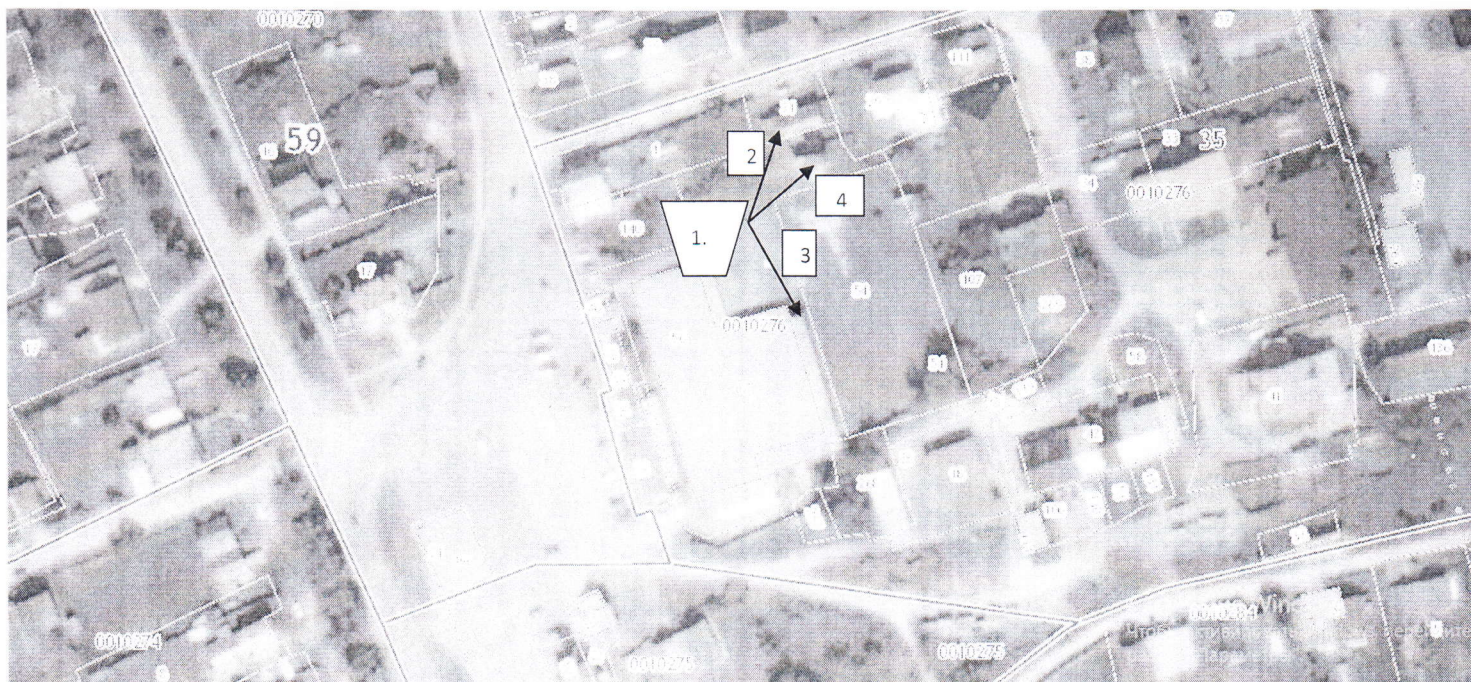

Утверждаю:
Начальник Управления по работе с
территориями администрации
Суксунского муниципального
района

« » А.Р.Волков
2019г

СХЕМА

размещения контейнерной площадки ТКО хлебозавода, по адресу:
Пермский край, п.Суксун, ул.Колхозная, дом 49

М 1:2000

Условные обозначения:

- 1 - Место расположения площадки ТКО
- 2 - Расстояние до ближайшего жилого дома, расположенного по адресу: Пермский край, п.Суксун, ул.Большевистская, 2– 27 метров
- 3 – Расстояние до здания хлебозавода – 30 метров
- 4- Расстояние до водонапорной башни – 25 метров

В радиусе 120 метров детских учреждений, детских игровых площадок, спортивных площадок, мест отдыха и занятий спортом, сооружений водоснабжения нет.

Индивидуальный предприниматель

А.Н.Бронников