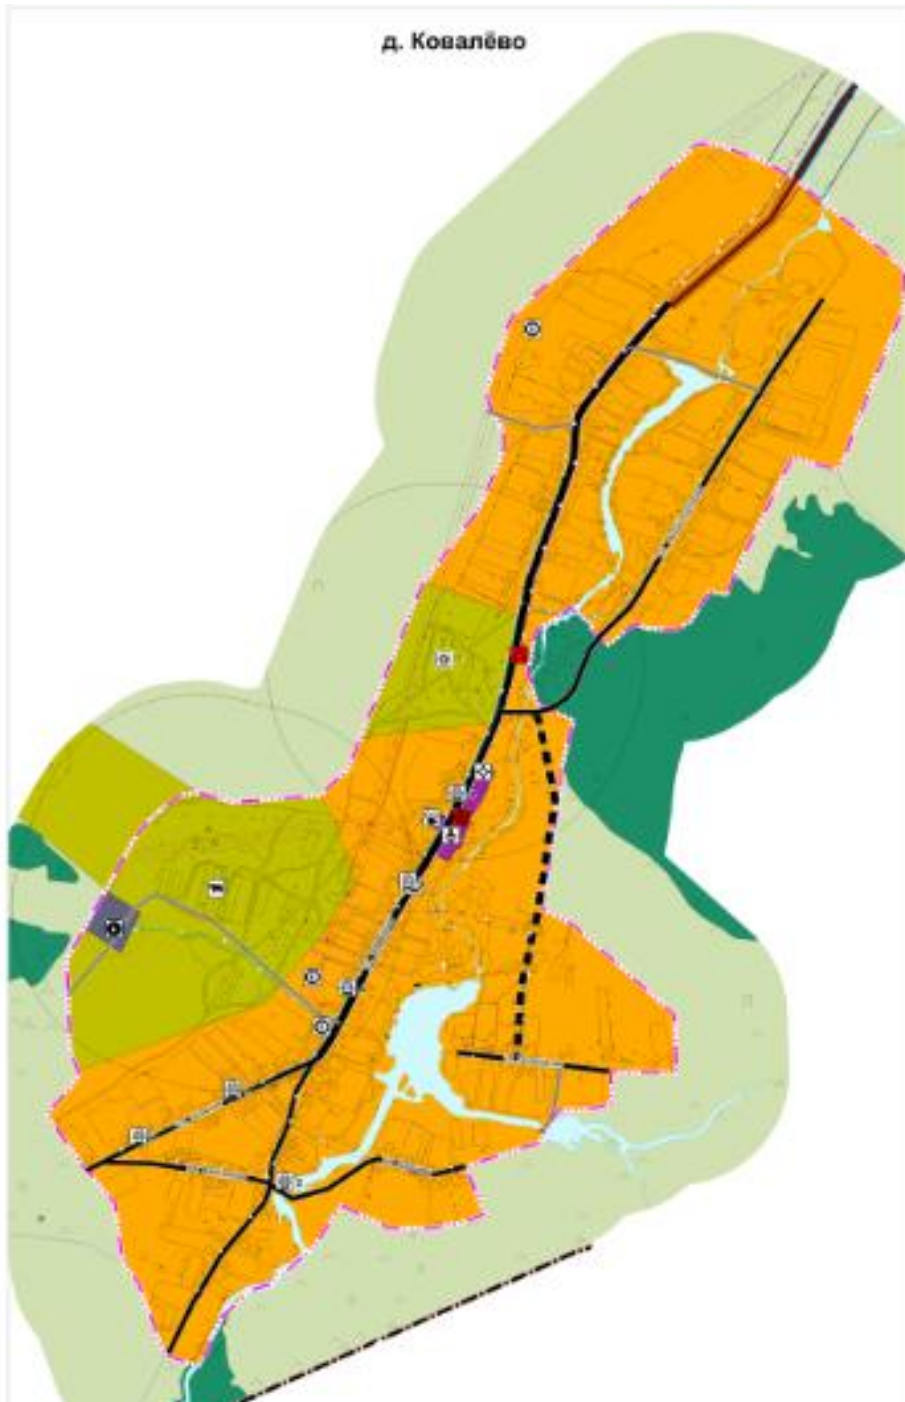

Приложение № 1
к Решению Думы
Суксунского городского
округа от 11.08.2020 № 150

**Границы территории, на которой осуществляется территориальное
общественное самоуправление «Ковалевское»
Схема:**

**Адресное описание:
д. Ковалево, Суксунский городской округ, Пермский край.**