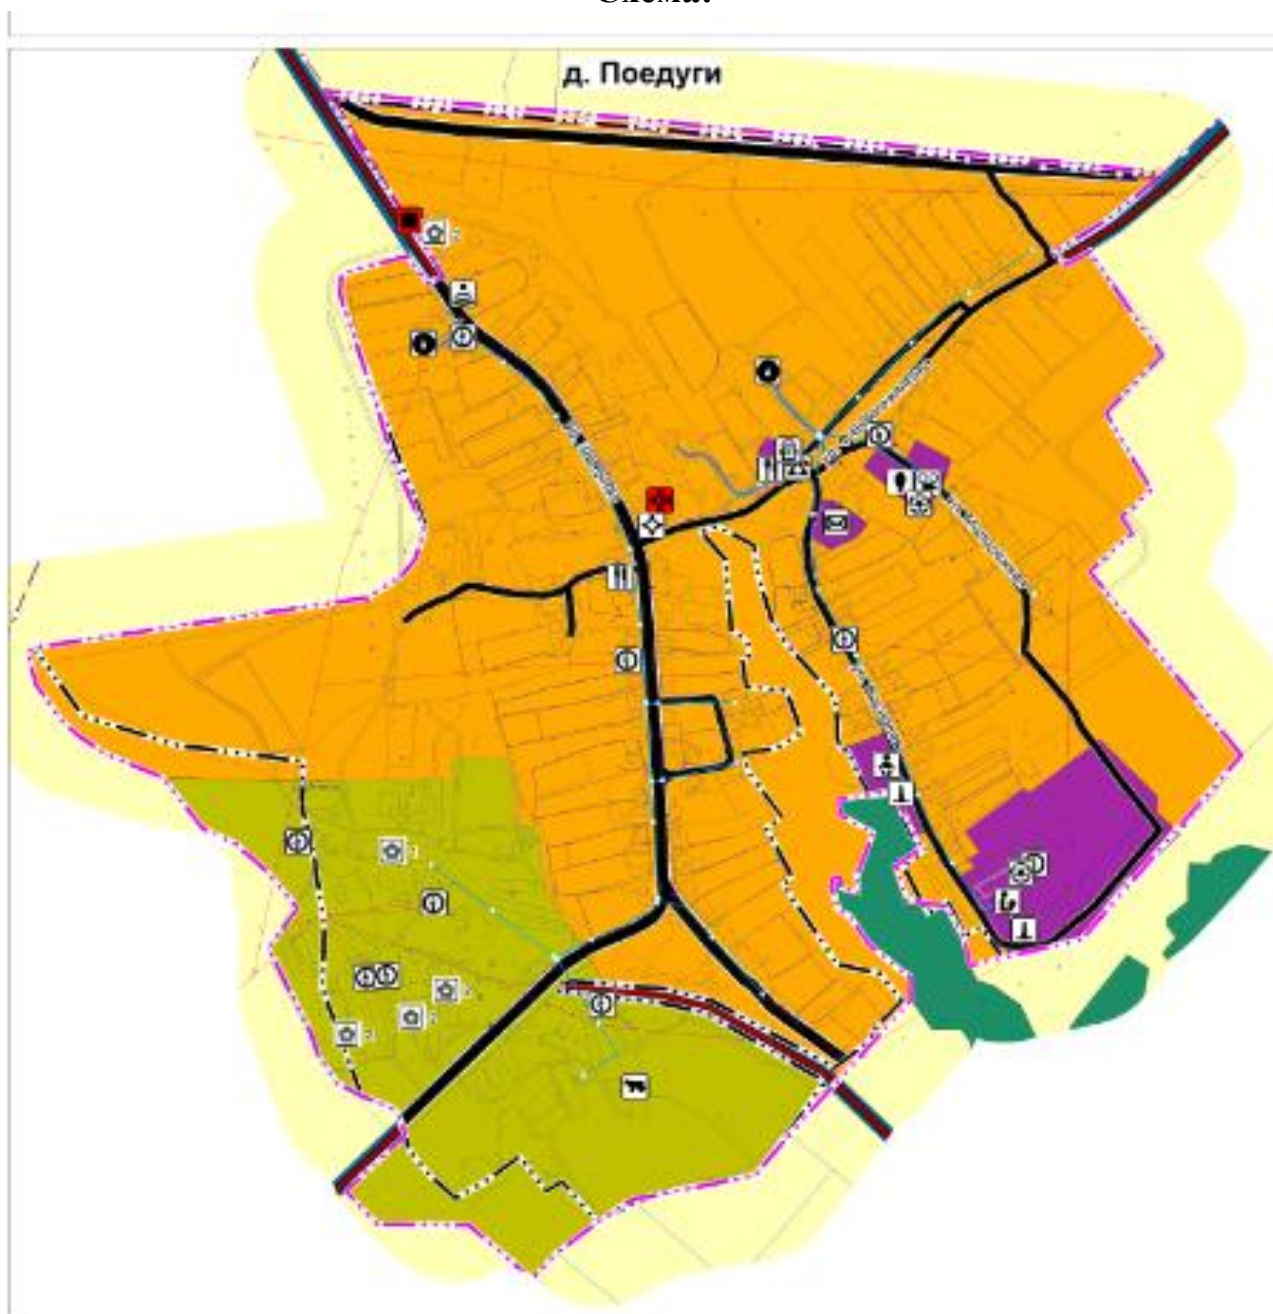

**Границы территории, на которой осуществляется территориальное
общественное самоуправление «Развитие»**

Схема:

Адресное описание:

д. Поедуги, Суксунский городской округ, Пермский край.