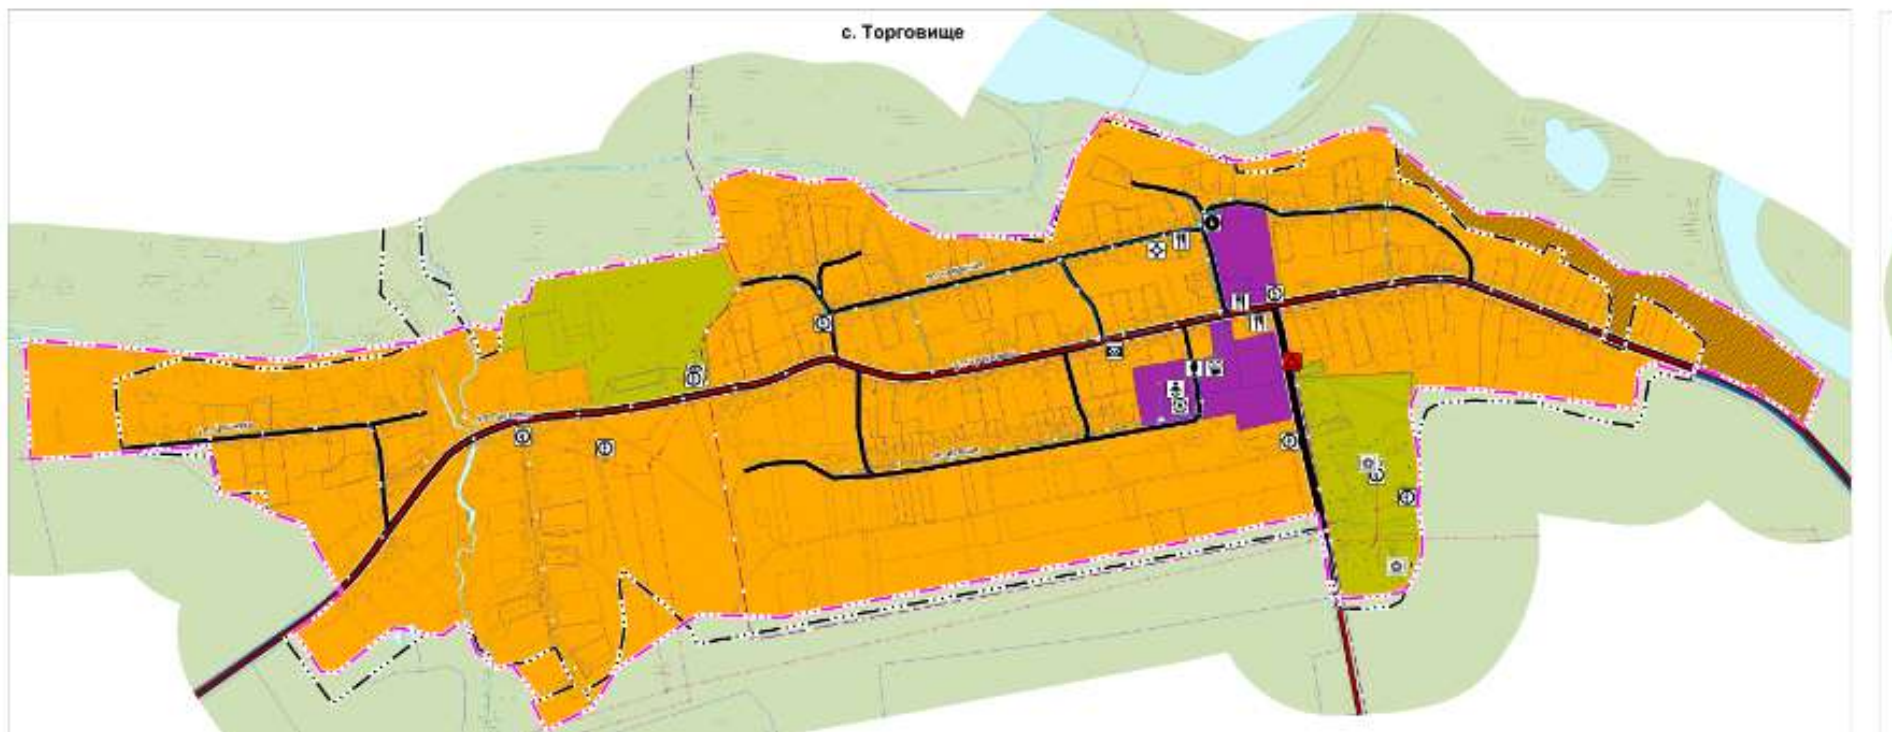

**Границы территории, на которой осуществляется территориальное общественное самоуправление  
«ТОРГОВИЩЕ»**

**Схема:**

**Адресное описание:**

**с. Торговище, Суксунский городской округ, Пермский край.**